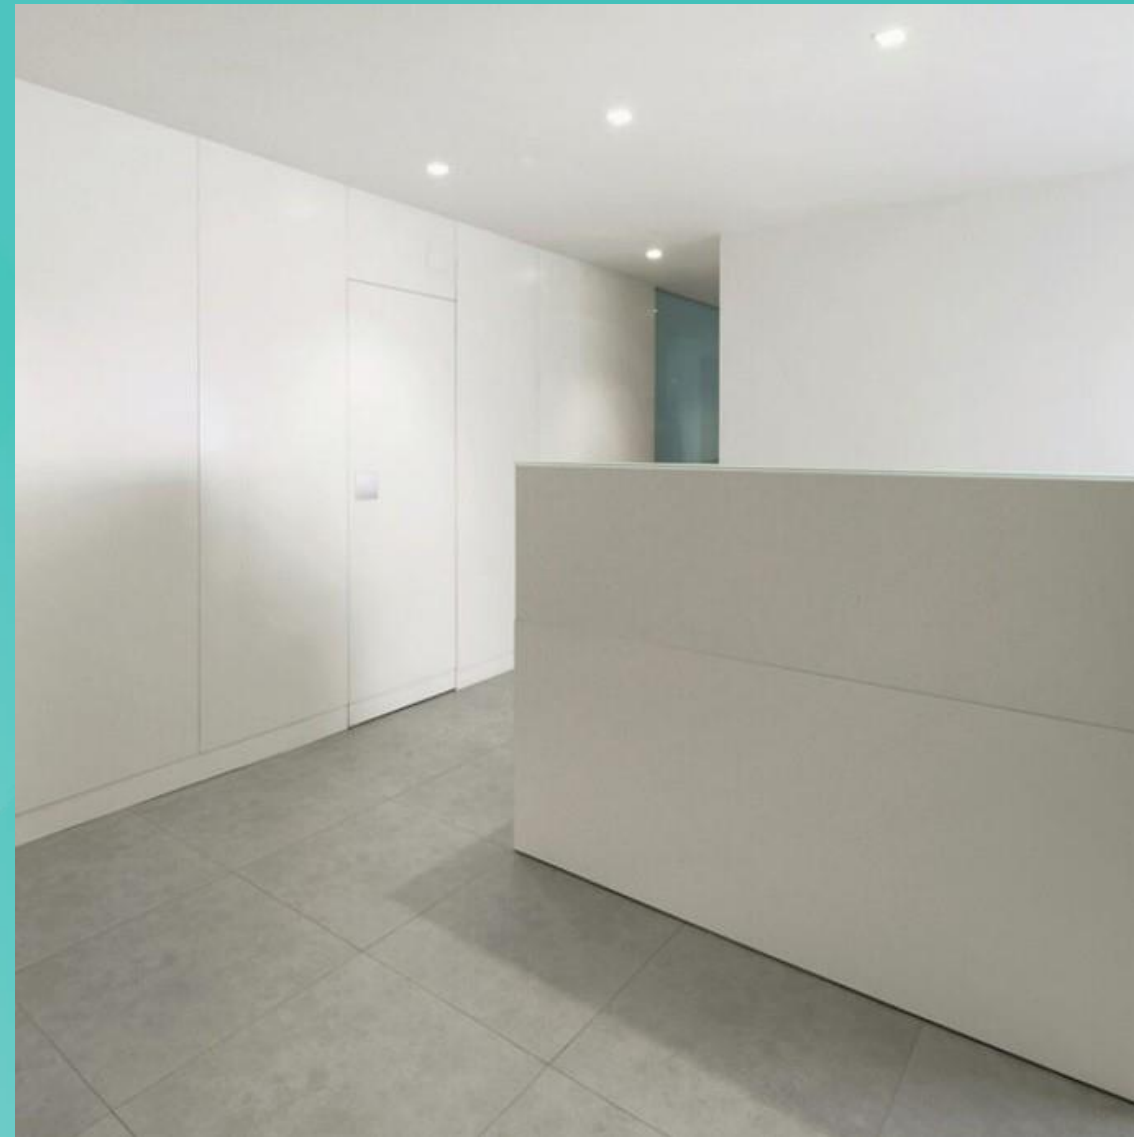

Combinamos texturas
y colores.