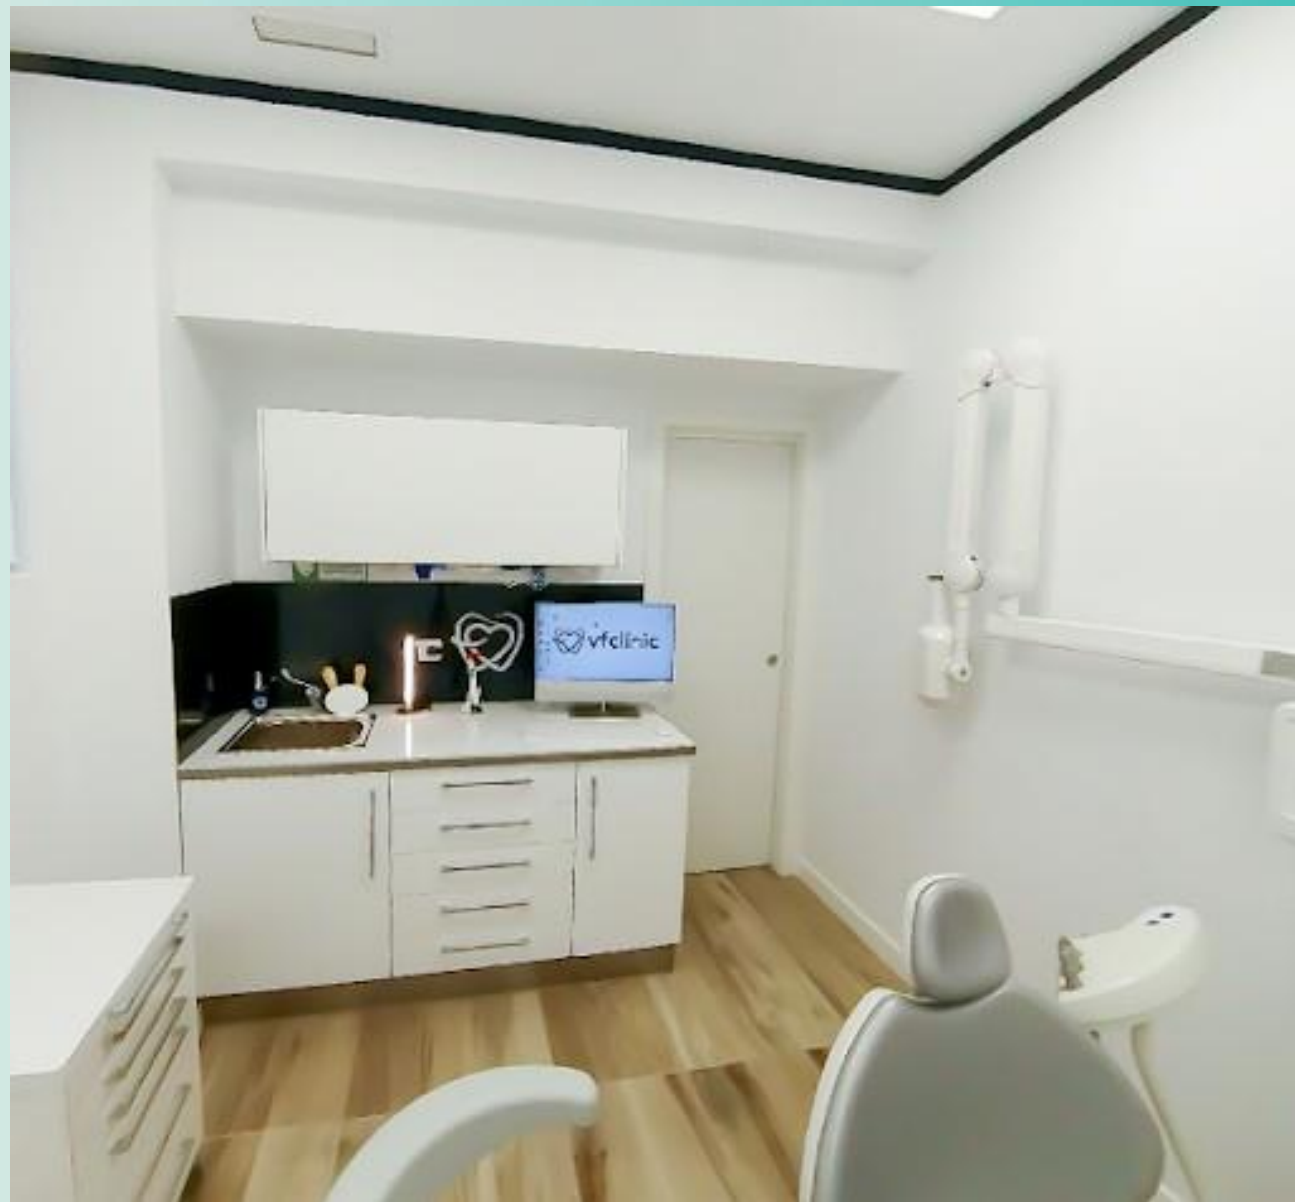

REMATES FOCALES

Incorporamos detalles
arquitectónicos que hacen
destacar a tu clínica.

Iluminación directa e
indirecta que resaltan los
espacio y crean atmosferas
acogedoras

Separaciones
acristaladas para
mayor iluminación

Estilo Full

Balance entre estilo y comodidad.

El equilibrio que buscas en tus espacios

- ✦ Fachada en cristal.
- ✦ Iluminación indirecta tipo LED sala de espera.
- ✦ Puertas interiores en acabado tipo madera.
- ✦ Aseo con propuesta de colores y texturas
- ✦ Detalles decorativos en paredes