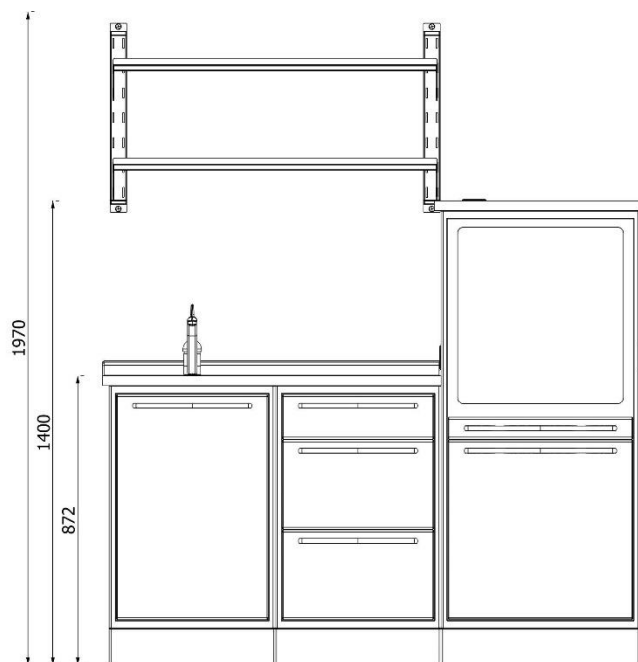

ASVADENT

www.asvadent.es / www.asvadent.com

MUEBLES DE CLÍNICA

MUEBLE ALIUS ESTERILIZACIÓN

Medidas:

- ✓ Ancho: 164cm
- ✓ Alto: 197cm
- ✓ Profundo: 60cm

Material:

- ✓ Metálico

Foto real de la oferta

MUEBLE FOCUS INOX

Medidas:

- ✓ Ancho: 208,5cm
- ✓ Alto: 85,80cm
- ✓ Profundo: 60cm

Material:

- ✓ Metálico

Foto real de la oferta