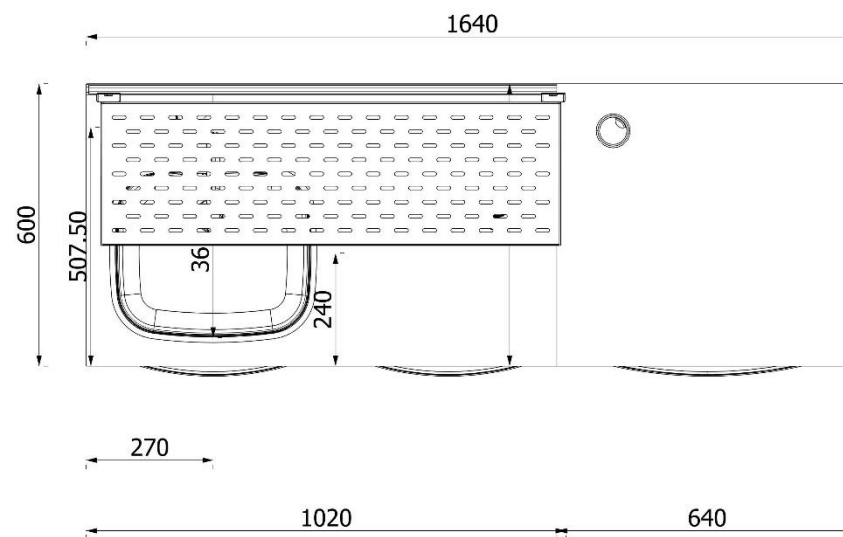

ASVADENT

www.asvadent.es / www.asvadent.com

MUEBLES DE CLÍNICA

MUEBLE ALIUS ESTERILIZACIÓN

Medidas:

- ✓ Ancho: 164cm
- ✓ Alto: 197cm
- ✓ Profundo: 60cm

Material:

- ✓ Metálico

Foto real de la oferta

MUEBLE FOCUS INOX

Medidas:

- ✓ Ancho: 208,5cm
- ✓ Alto: 85,80cm
- ✓ Profundo: 60cm

Material:

- ✓ Metálico

Foto real de la oferta